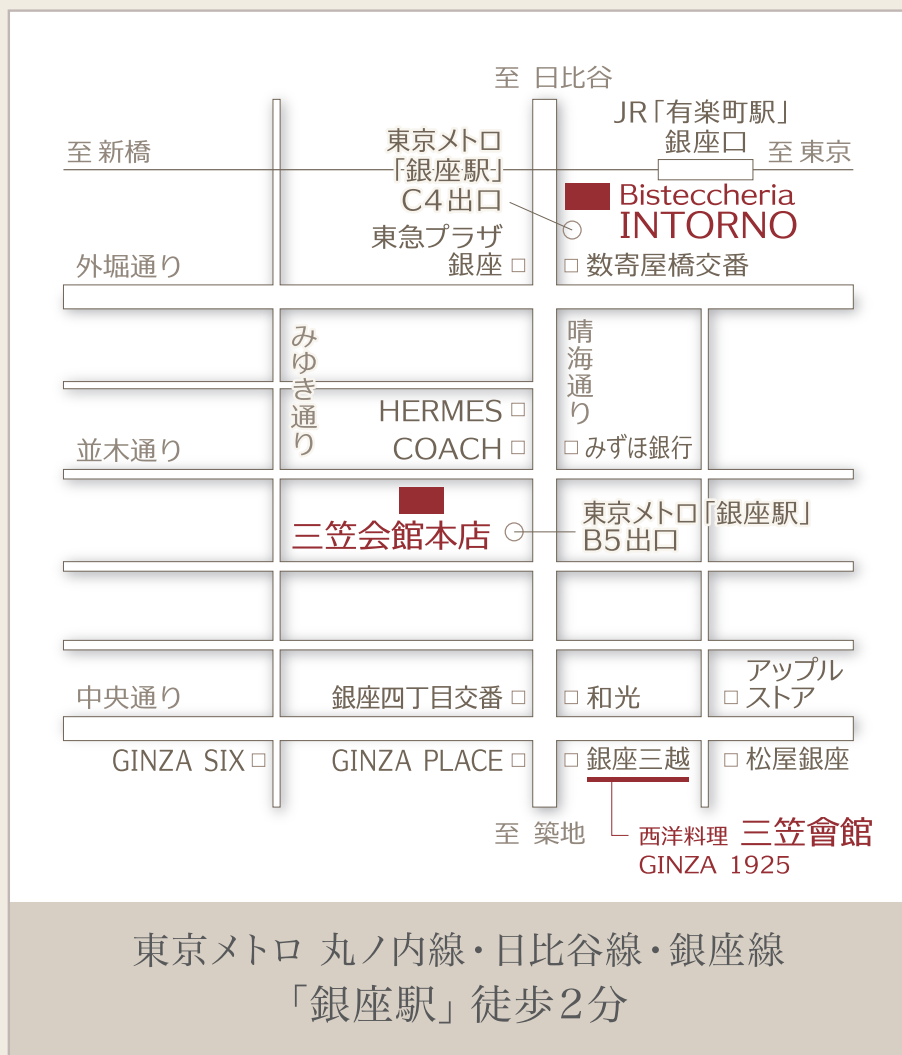

# Access

東京メトロ 丸ノ内線・日比谷線・銀座線  
「銀座駅」徒歩2分

〒104-0061

東京都中央区銀座5-5-17 並木通り

Namiki-dori 5-5-17 Ginza Chuo-ku  
TOKYO 104-0061, Japan

※営業時間など店舗情報は  
ホームページにてご確認いただけます。