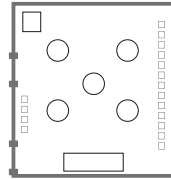

# 大・中宴会場

## 5F/BANQUET ROOMS A+B

[会場レイアウト例]

着席スタイル 80名様迄

シアター 195名様

スクール 90名様

ロの字 56名様

[会場レイアウト例]

着席スタイル 50名様

立食スタイル 60名様迄

立食スタイル 60名様迄

シアター 84名様

スクール 45名様

ロの字 32名様