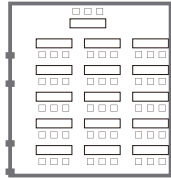

# 大・中宴会場

## 5F/BANQUET ROOMS A+B

[会場レイアウト例]

着席スタイル 80名様迄

シアター 195名様

スクール 90名様

ロの字 56名様

[会場レイアウト例]

着席スタイル 50名様

立食スタイル 60名様迄

立食スタイル 60名様迄

シアター 84名様

スクール 45名様

ロの字 32名様

## 6F/梅

[会場レイアウト例]

着席スタイル 20名様

着席スタイル 20名様

立食スタイル 20名様