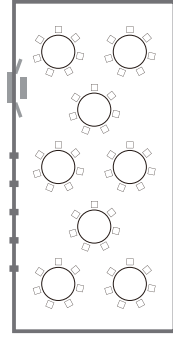

# 大・中宴会場

## 5F/BANQUET ROOMS A+B

[会場レイアウト例]

着席スタイル 80名様迄

シアター 195名様

スクール 90名様

ロの字 56名様

[会場レイアウト例]

着席スタイル 50名様

立食スタイル 60名様迄

立食スタイル 60名様迄

シアター 84名様

スクール 45名様

ロの字 32名様

## 6F/梅

[会場レイアウト例]

着席スタイル 20名様

着席スタイル 20名様

立食スタイル 20名様