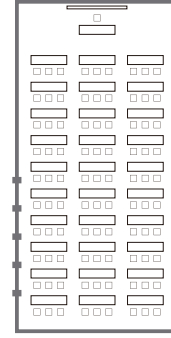

# 大・中宴会場

## 5F/BANQUET ROOMS A+B

[会場レイアウト例]

着席スタイル 80名様迄

シアター 195名様

スクール 90名様

ロの字 56名様

[会場レイアウト例]

着席スタイル 50名様

立食スタイル 60名様迄

立食スタイル 60名様迄

シアター 84名様

スクール 45名様

ロの字 32名様

## 6F/梅

[会場レイアウト例]

着席スタイル 20名様

着席スタイル 20名様

立食スタイル 20名様